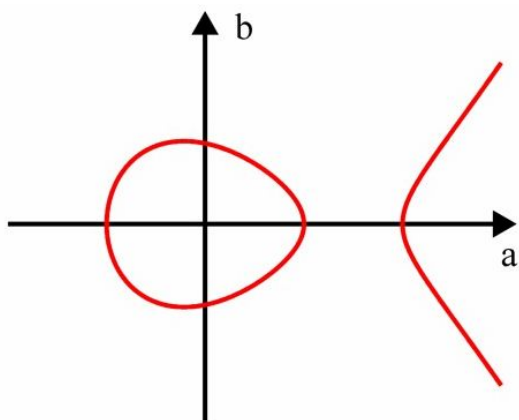

www.kafemath.fr

“CAFÉ MATHÉMATIQUE”

jeudi 25 avril 2024 à 20 heures

“*Le Rulpidon, une sculpture fascinante*”

Sylvie Benzoni

Mathématicienne, Directrice de l'Institut Henri Poincaré

au café-bar “Aire Ona”

06 mars 2024.