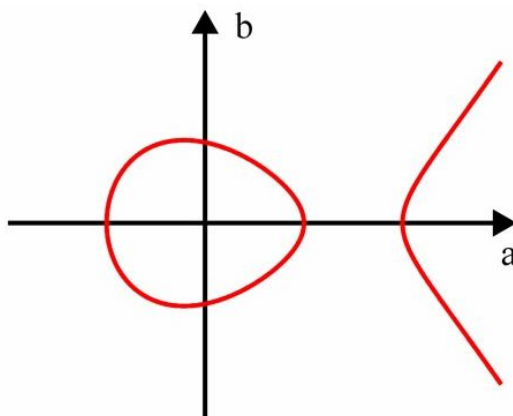

www.kafemath.fr

“CAFÉ MATHÉMATIQUE”

jeudi 07 juin à 20 heures

“*Roxame : mathématiques, informatique et art*”

avec *Pierre Berger*

artiste et critique d'art numérique

à “*La Coulée Douce*”

21 février 2018.