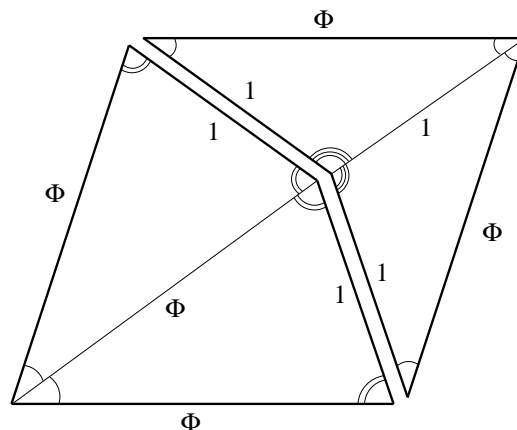

# “CAFÉ MATHÉMATIQUE”

jeudi 17 février 2011 à 20 heures

*“Le ruban de Möbius”*

à “La Coulée Douce”

Prochaine séance le 3 mars...

05 février 2011.

“La Coulée Douce”, 51 rue du Sahel, 75012 Paris, tel 09 54 97 81 63, métro Bel Air.