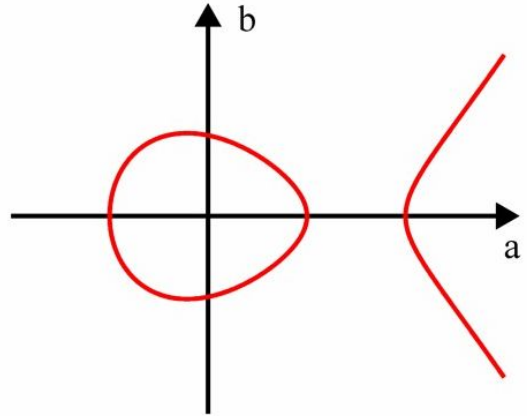

www.kafemath.fr

“CAFÉ MATHÉMATIQUE”

jeudi 11 avril 2019 à 19 heures
Attention, horaire exceptionnel !

“Les mathématiques de l’origami”

Jean-Paul Delahaye

Professeur émérite à l’université de Lille

à *“La Coulée Douce”*